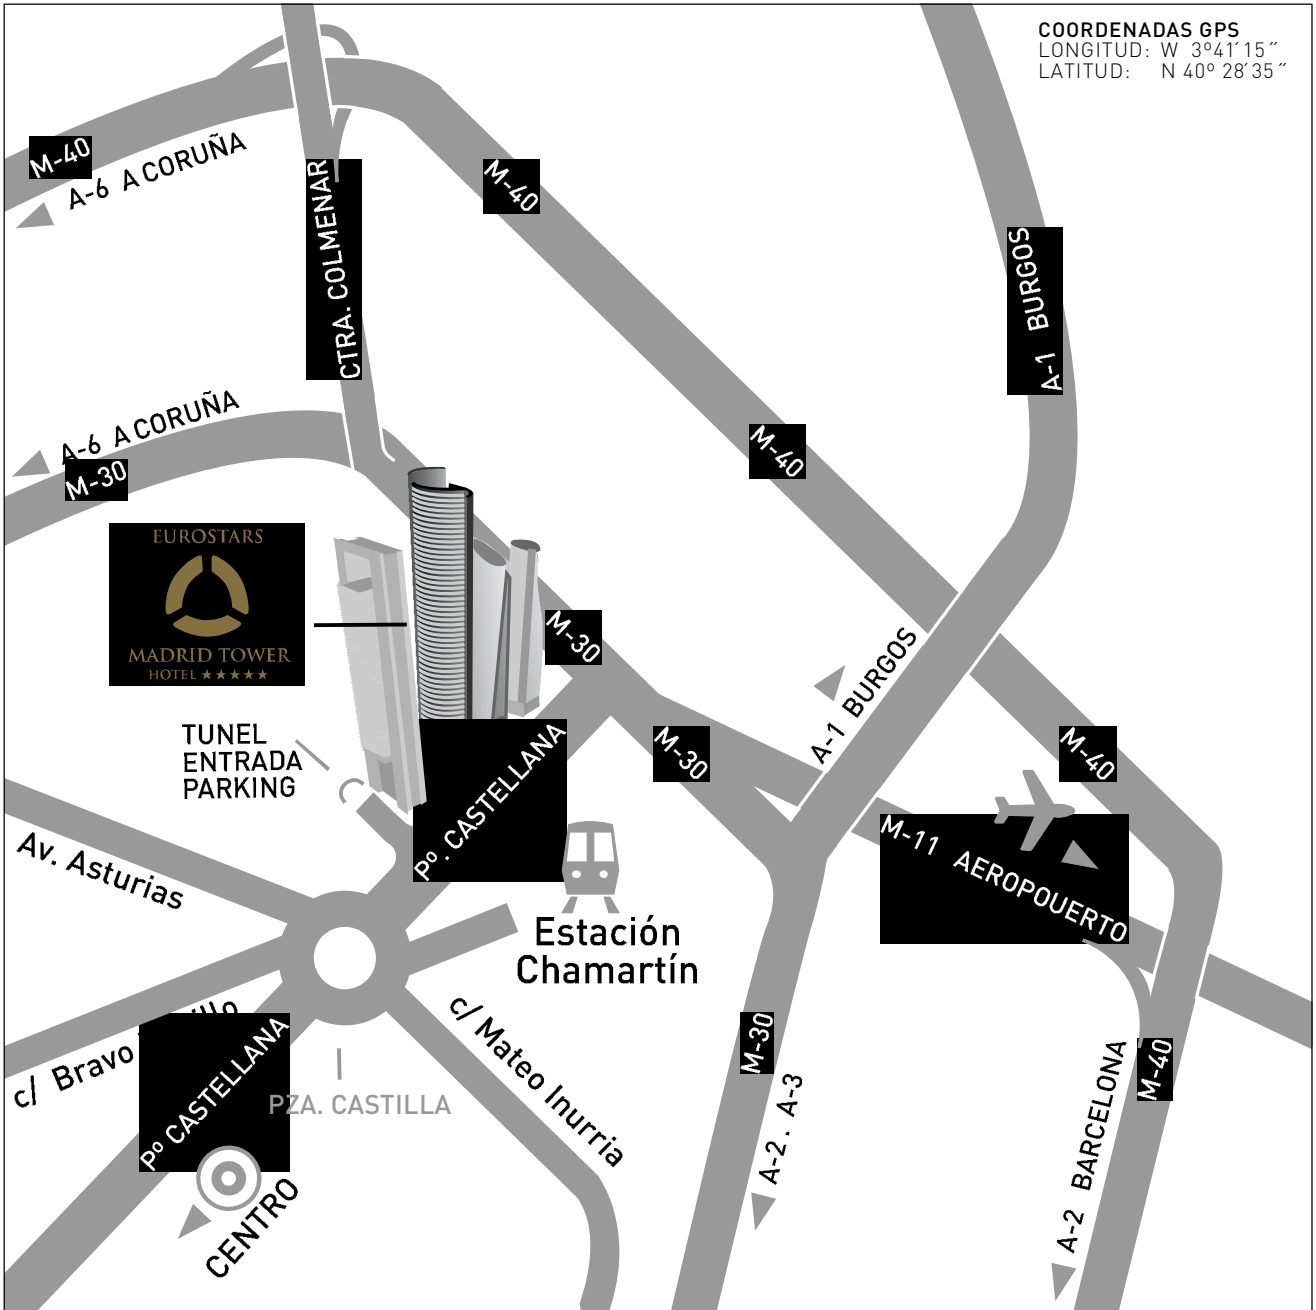

COORDENADAS GPS
LONGITUD: W 3°41'15"
LATITUD: N 40° 28'35"

NIVEL EXTERIOR

- 1 Acceso peatonal Pº Castellana

ACCESOS AL PARKING 4 TORRES

- 2 Pº Castellana
- 3 C/ Sinesio Delgado
- 4 C/ Monforte de Lemos
- 5 C/ Pedro Rico
- 6 C/ Arzobispo Morcillo
- 7 C/ Pio XII

COORDENADAS GPS
LONGITUD: W 3º41'15"
LATITUD: N 40º 28'35"

NIVEL SUBTERRÁNEO

ANILLO DISTRIBUIDOR 4 TORRES

- 8 Parking Clientes
- 9 Muelle de Carga Proveedores