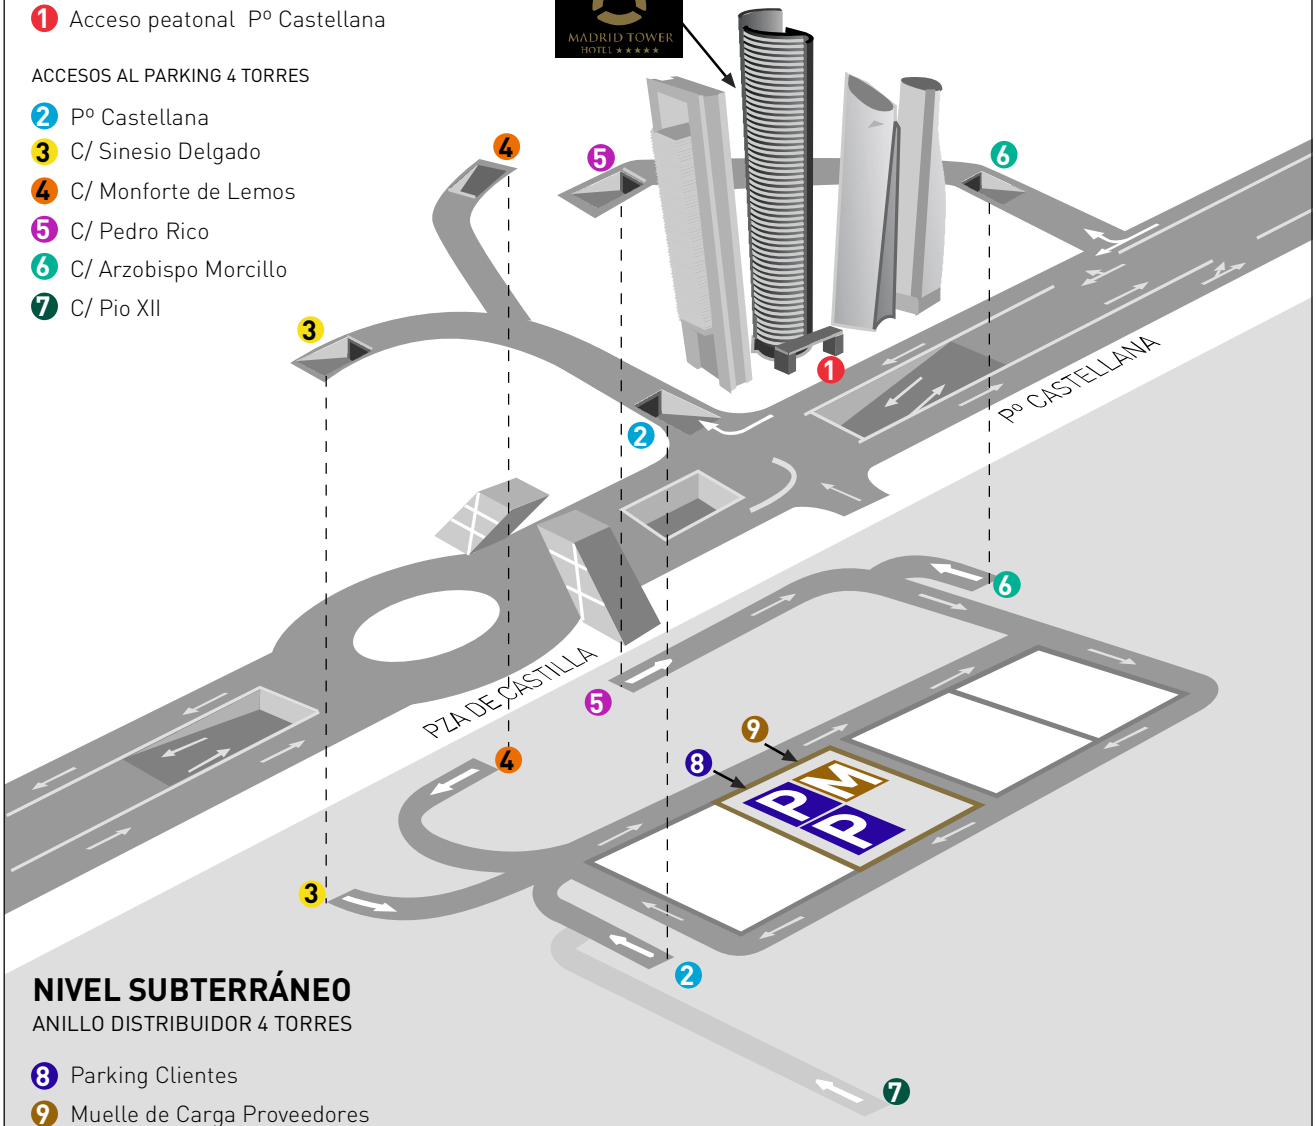

COORDENADAS GPS
LONGITUD: W 3°41'15"
LATITUD: N 40° 28'35"

NIVEL EXTERIOR

- 1 Acceso peatonal Pº Castellana

ACCESOS AL PARKING 4 TORRES

- 2 Pº Castellana
- 3 C/ Sinesio Delgado
- 4 C/ Monforte de Lemos
- 5 C/ Pedro Rico
- 6 C/ Arzobispo Morcillo
- 7 C/ Pio XII

COORDENADAS GPS
LONGITUD: W 3º41'15"
LATITUD: N 40º 28'35"

NIVEL SUBTERRÁNEO

ANILLO DISTRIBUIDOR 4 TORRES

- 8 Parking Clientes
- 9 Muelle de Carga Proveedores